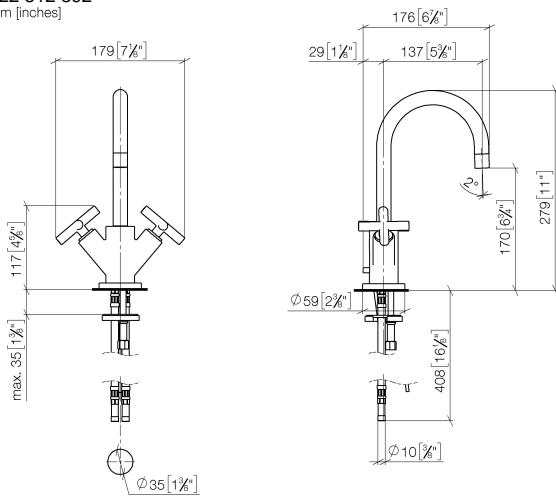

22 512 892

- Ausladung 135 mm
- schwenkbarer Auslauf 360°
- runder luftangereicherter Strahl
- Armaturenhöhe 275 mm
- Höhe bis Luftsprudler 168 mm
- Bohrungsdurchmesser 35 mm
- Rosette Ø 59 mm
- 2x Druckschlauch M 10 x 1 eingeschraubt, dichtheitsgeprüft
- Durchfluss max. 7 l/min
- bleifrei
- Dieses Produkt leistet einen Beitrag zur Erfüllung der Vorgaben von nachhaltigen Gebäudezertifizierungen, z.B. LEED®, BREEAM®, DGNB

Nur für Becken mit Überlauf geeignet.

	Champagne gebürstet (22kt Gold)	22 512 892-46
	Chrom	22 512 892-00
	Platin gebürstet	22 512 892-06
	Platin	22 512 892-08
	Dark Chrome	22 512 892-19
	Messing gebürstet (23kt Gold)	22 512 892-28
	Schwarz matt	22 512 892-33
	Champagne (22kt Gold)	22 512 892-47
	Chrom gebürstet	22 512 892-93
	Dark Platin gebürstet	22 512 892-99

22 512 892
mm [inches]

Durchflussdiagramm

Zertifikate

LGA_18920.

GDV_0400194.

22 512 892

Ersatzteile für die
anderen
Oberflächenvarianten
finden Sie hier:
Chrom